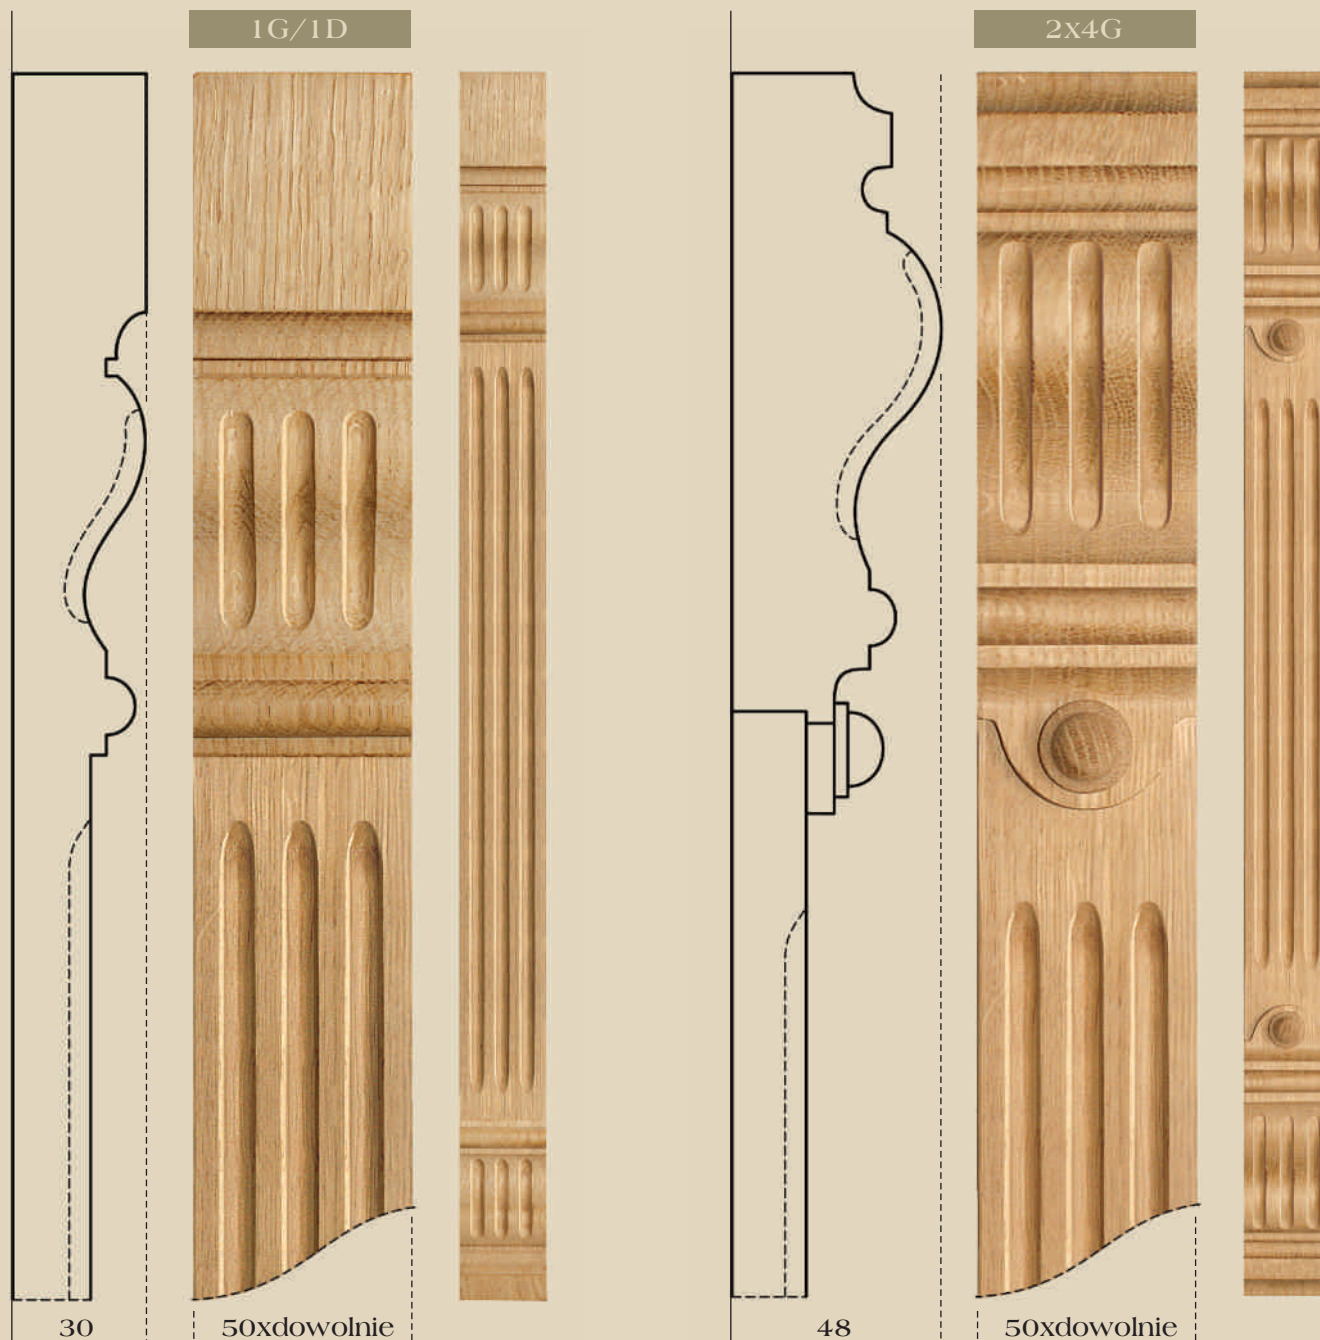

Wymiary standardowe dla proponowanego asortymentu. Istnieje możliwość zmiany wymiarów grubości i szerokości w zależności od indywidualnego zamówienia klienta.

DREWNIANE OZDOBY

DO STOLARKI
BUDOWLANEJ I MEBLOWEJ

BIURO TECHNICZNE
ul. Ukryta 293, Jaworze
tel. 33 8172480
tadeusz@bba.pl
www.glowiczki.pl