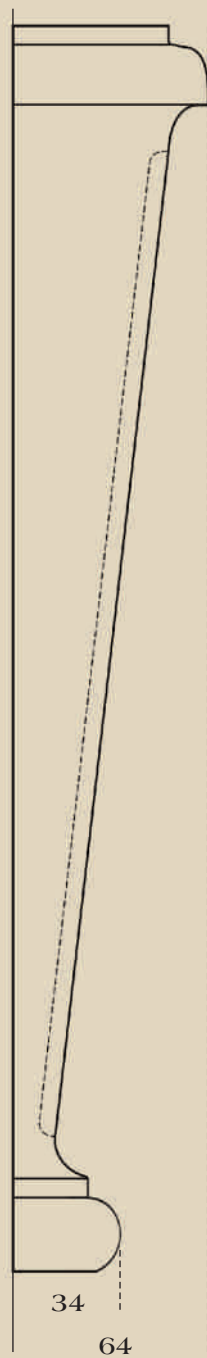

BIURO TECHNICZNE
ul. Ukryta 293, Jaworze
tel. 33 8172480
tadeusz@bba.pl
www.glowiczki.pl

listwa ozdobna

34

64