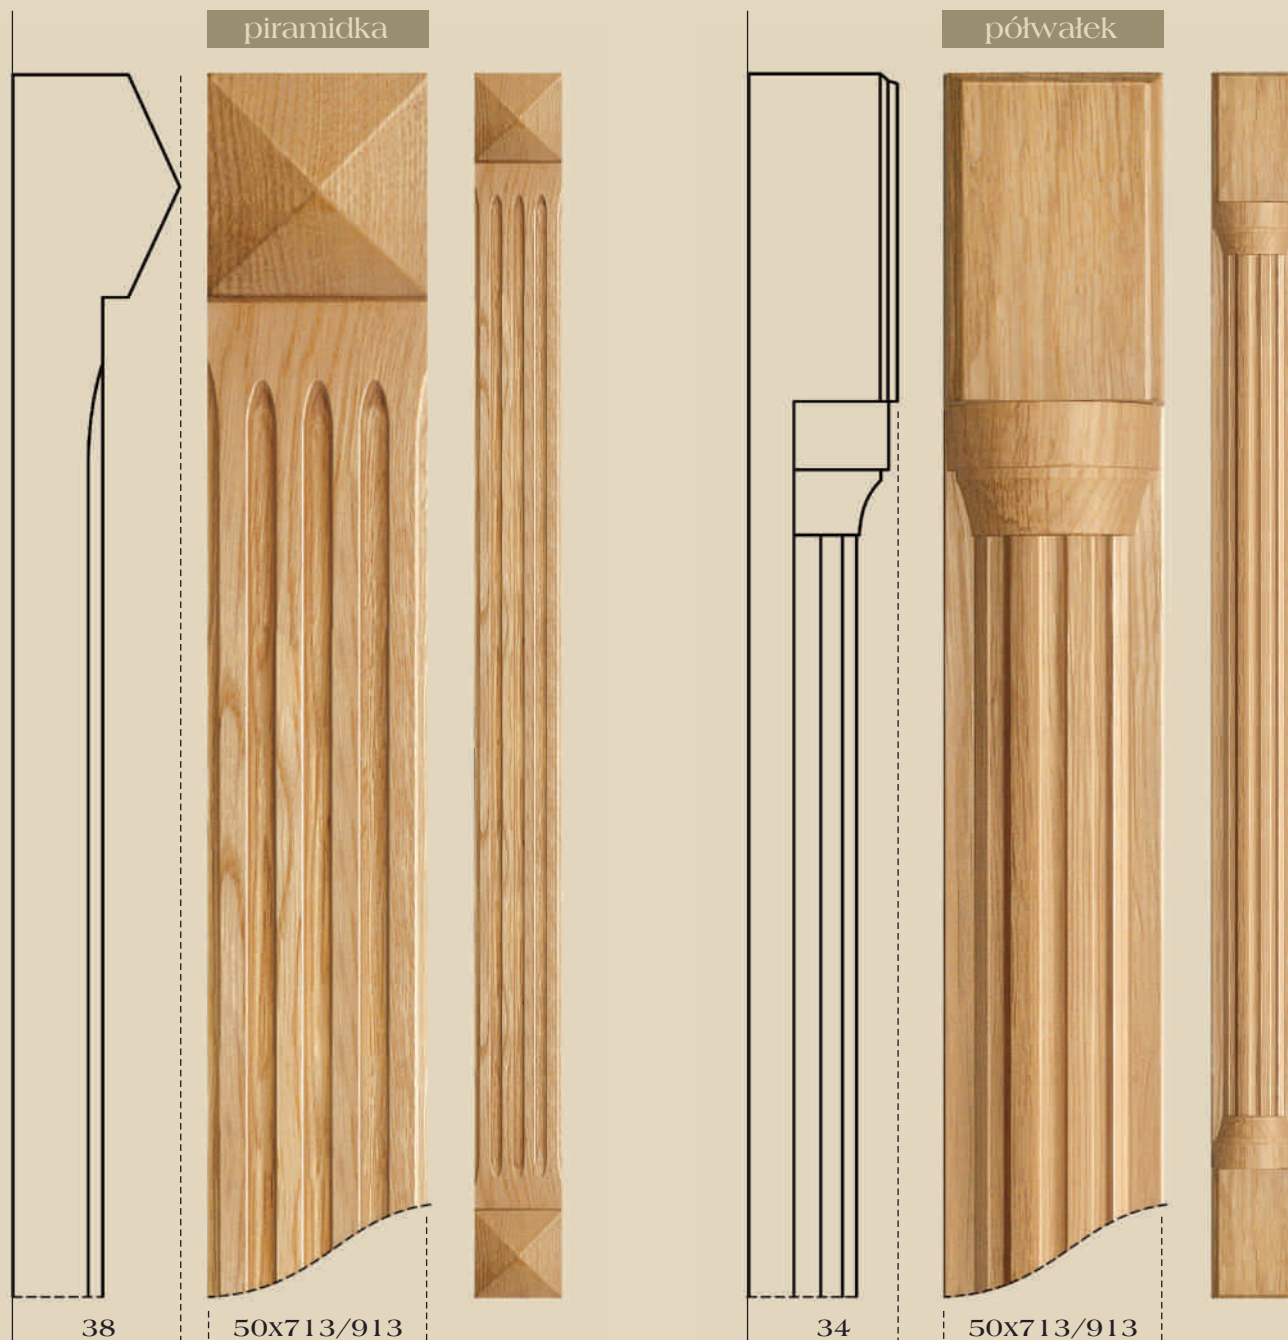

Wymiary standardowe dla proponowanego asortymentu. Istnieje możliwość zmiany wymiarów grubości i szerokości w zależności od indywidualnego zamówienia klienta.

DREWNIANE
OZDOBY
DO STOLARKI
BUDOWLANEJ I MEBLOWEJ

BIURO TECHNICZNE
ul. Ukryta 293, Jaworze
tel. 33 8172480
tadeusz@bba.pl
www.glowiczki.pl