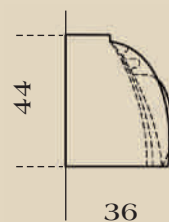

Wymiary standardowe dla proponowanego asortymentu.

Istnieje możliwość zmiany wymiarów grubości i szerokości w zależności od indywidualnego zamówienia klienta.

DREWNIANE
OZDOBY
DO STOLARKI
BUDOWLANEJ I MEBLOWEJ

BIURO TECHNICZNE
ul. Ukryta 293, Jaworze
tel. 33 8172480
tadeusz@bba.pl
www.glowiczki.pl

dowolnie

dowolnie